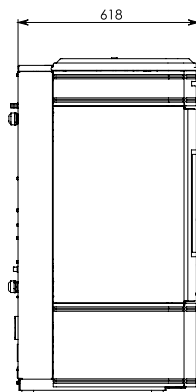

# HRV 100 GLOBE

Disegno tecnico - Dessin technique - Technical drawing

Ravelli®  
il fuoco intelligente

Scarico di sicurezza  
Safety drain  
Groupe de sécurité  
Ø18mm

Entrata aria  
Air inlet  
Prise d'air  
Ø50mm

Uscita fumi  
Flue exit  
Sortie de fumée  
Ø80mm

Mandata impianto  
Heating system delivery  
Départ chauffage  
3/4"

Ritorno impianto  
Heating system return  
Retour chauffage  
3/4"