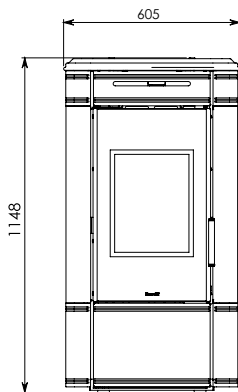

# HRV 100 GLOBE

Disegno tecnico - Dessin technique - Technical drawing

Ravelli®  
il fuoco intelligente

Scarico di sicurezza  
Safety drain  
Groupe de sécurité  
Ø18mm

Entrata aria  
Air inlet  
Prise d'air  
Ø50mm

Uscita fumi  
Flue exit  
Sortie de fumée  
Ø80mm

Mandata impianto  
Heating system delivery  
Départ chauffage  
3/4"

Ritorno impianto  
Heating system return  
Retour chauffage  
3/4"